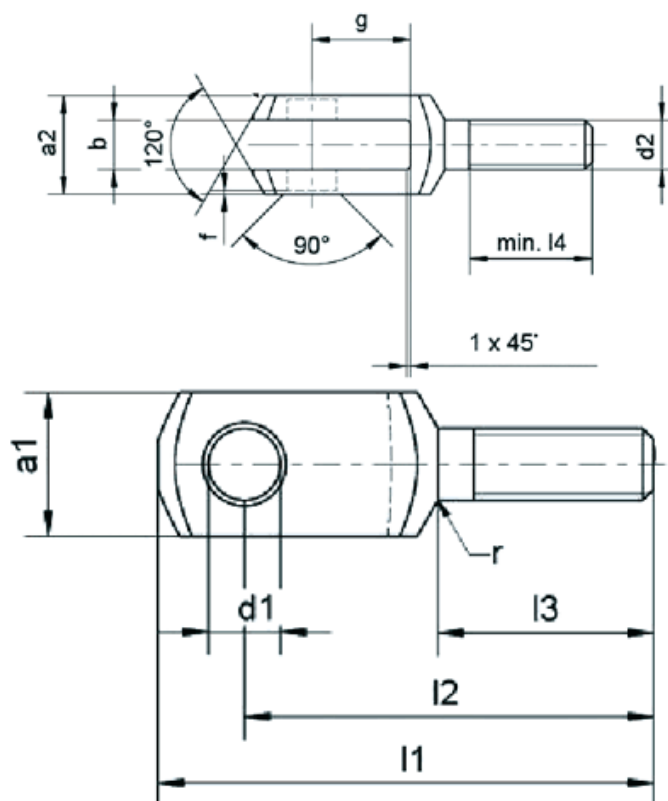

Article number: 1405006121

Description: KLEE fork joint with outside thread  
G 6x12 med 6x1 mm thread

## Measures

a1 = 12	l2 = 37
a2 = 12	l3 = 20
b = 6	l4 = 15
d1 = 6	r = 0,8
d2 = M 6x1	
f = 0,5	
g = 12	
l1 = 44	